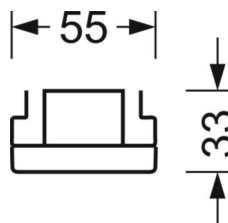

Оптика

Оснастка	LED, цветопередача/оттенок света CRI ≥ 80 / 3000K
Допуск для координаты цветности (MacAdam)	3SDCM
Фотобиологическая безопасность (светильник)	RG1
Номинальный световой поток	7630lm
Срок службы LED	50000h L80/B10 (Tq 35°C)
светоотдача светильников	144lm/W
Угол излучения	95° (C0) / 95° (C90)
UGR поп./вдоль	20.8 / 21.2

DEEP-LINK

<https://www.regiolum.de/ru/article/19415006105>

Ссылка	LED 8000lm 830
ηLB	100 %
Φ ↓/↑	98 % / 2 %
UGR поп./вдоль	20.8 / 21.2

Механика

цвет корпуса	серебристый/ белый алюминий RAL 9006
размеры (LxWxH/DxH)	1531mm x 55mm x 33mm
вес (нетто)	2kg
Вид монтажа	сборка трековых систем, световая структура

размеры

L	1531 mm	Длина
В	55 mm	Ширина
Н	33 mm	Высота