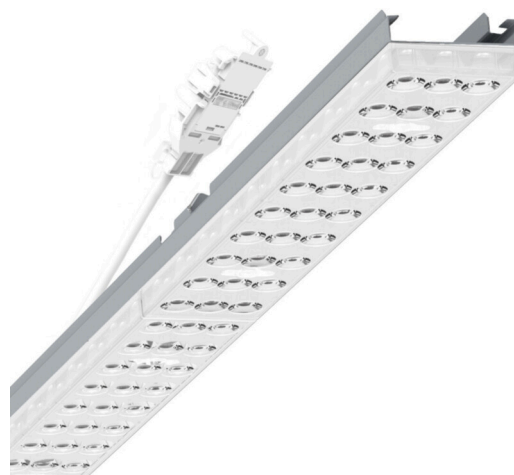

прибородержатель переменный - Individual.Lens.Optic - прямой широконаправленный свет - без видимых стыков

Ламподержатель из оцинкованного стального профиля, поверхность покрыта лаком на полиэфирной смоле. Крепление без инструментов с нажимными затворами, встроенными в конструкцию, обеспечивают защиту от кражи и взлома. В несущей трековой шине позиционируется по-разному. Цвет корпуса серебристый/ белый алюминий RAL 9006; Прямой широко направленный свет, распространяющийся через линзу «Individual.Lens.Optic» из пластика ПММА. Оптика отдельных линз делает сборку и установку предельно удобными, плоскость легко чистится. Тройные ряды из отдельных линз и лампы-/прибородержатели, идеально согласованные между собой, обеспечивают цельный вид без стыков и неравномерностей Подключение к электросети через присоединительный провод длиной 1 м для свободного позиционирования ламподержателя в световой полосе и 5-полюсную втычную деталь для быстрой сборки со свободным выбором фаз. Сменные блоки, позволяющие легко модернизировать освещение, существенно продлевают срок службы всей осветительной установки.

Оптика

Оснастка	LED, цветопередача/оттенок света CRI ≥ 80 / 3000K
Допуск для координаты цветности (MacAdam)	3SDCM
Фотобиологическая безопасность (светильник)	RG1
Номинальный световой поток	7630lm
Срок службы LED	50000h L80/B10 (Tq 35°C)
светоотдача светильников	144lm/W
Угол излучения	95° (C0) / 95° (C90)
UGR поп./вдоль	20.8 / 21.2

DEEP-LINK

<https://www.regiolum.de/ru/article/19415006105>

Ссылка	LED 8000lm 830
ηLB	100 %
Φ ↓/↑	98 % / 2 %
UGR поп./вдоль	20.8 / 21.2

Механика

цвет корпуса	серебристый/ белый алюминий RAL 9006
размеры (LxWxH/DxH)	1531mm x 55mm x 33mm
вес (нетто)	2kg
Вид монтажа	сборка трековых систем, световая структура

размеры

L	1531 mm	Длина
В	55 mm	Ширина
Н	33 mm	Высота