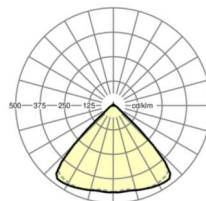

параметры

номер заказа	19415006105
код EAN	4020863411498
номер таможенного тарифа	94051190
Знак прохождения контроля	IP 20, класс защиты I, ENEC10 VDE, F, HACCP DIN10500/Food/IFS-пригодность для применения/BRC, Indoor, CE
Степень ударопрочности IK	IK03 (-20°C bis 35°C)
Температура окружения	ta -20°C в 35°C
Особые свойства	Готовность к IoT «Ready for IoT»
Гарантийный срок	5 лет
Государственные программы поддержки	BEG - государственные субсидии для энергосберегающих зданий (действительна только для Германии)

электротехника

Балласт	Электронный драйвер DALI2 (1 штука)
Мощность системы	53W
сетевое напряжение	230V/50Hz
автоматический предохранитель (пусковой ток)	13 штук/B10, 21 штук/B16, 21 штук/C10, 35 штук/C16
класс энергосбережения/Источник света	E

Оптика

Оснастка	LED, цветопередача/оттенок света CRI ≥ 80 / 3000K
Допуск для координаты цветности (MacAdam)	3SDCM
Фотобиологическая безопасность (светильник)	RG1
Номинальный световой поток	7630lm
Срок службы LED	50000h L80/B10 (Tq 35°C)
светоотдача светильников	144lm/W
Угол излучения	95° (C0) / 95° (C90)
UGR поп./вдоль	20.8 / 21.2

DEEP-LINK

<https://www.regiolum.de/ru/article/19415006105>